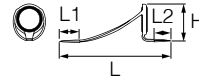

LC**LCガイド (ローライダーガイド)**

小口径・背低設計。エギングロッド、投げ・石鯛・船竿 など

リングサイズ: 5~12 / 16

12M / 16M / 20
(バット用ハイフレーム型)

T-LCSG					
リング素材	SiC 				
リングタイプ	5~6・J / 8~16・LH / 20・H				
リングサイズ	希望小売価格(円)				
5	950	7.5	5.0	5.0	21.0
5.5	1,000	8.5	5.5	5.5	24.5
6	1,100	9.0	6.0	6.0	32.0
8	1,250	12.6	7.5	7.0	36.0
10	1,550	15.1	9.0	7.5	41.3
12	2,050	17.3	10.5	8.5	48.0
12 M	2,250	23.2	11.5	9.0	49.0
16	2,800	26.6	13.5	11.5	66.0
16 M	3,150	35.5	14.9	12.7	75.8
20	3,900	47.5	16.5	15.0	95.0

仕様

- ・深絞りフレーム
- ・ビードフレーム構造
(リングサイズ12~20)

フレームタイプ

M...ミディアムハイフレーム型

素材

純チタンフレーム

表記例

T-LCSG 5