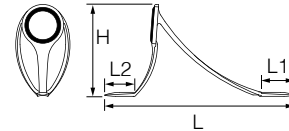

LC**LCガイド (ローライダーガイド)**

小口径・背低設計。エギングロッド、投げ・石鯛・船竿 など

リングサイズ: 5~12 / 16

12M / 16M / 20
(バット用ハイフレーム型)

T-LCSG					
リング素材	SiC 				
リングタイプ	5~6・J / 8~16・LH / 20・H				
リングサイズ	希望小売価格(円)				
5	950	7.5	5.0	5.0	21.0
5.5	1,000	8.5	5.5	5.5	24.5
6	1,100	9.0	6.0	6.0	32.0
8	1,250	12.6	7.5	7.0	36.0
10	1,550	15.1	9.0	7.5	41.3
12	2,050	17.3	10.5	8.5	48.0
12 M	2,250	23.2	11.5	9.0	49.0
16	2,800	26.6	13.5	11.5	66.0
16 M	3,150	35.5	14.9	12.7	75.8
20	3,900	47.5	16.5	15.0	95.0

仕様

- ・深絞りフレーム
- ・ビードフレーム構造
(リングサイズ12~20)

フレームタイプ

M...ミディアムハイフレーム型

素材

純チタンフレーム

表記例

T-LCSG 5