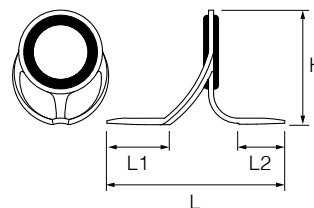

N

Nガイド (ボンガイド)

万能タイプ。船竿、ルアーロッド など

NOG					
フレームカラー	シルバー				
リング素材	“O” リング				
リングタイプ	L				
リングサイズ	希望小売価格 (円)	H mm	L1 mm	L2 mm	L mm
6	250	10.8	6.2	5.1	19.6
7	〃	12.1	6.4	5.1	19.9
8	270	13.1	7.3	6.4	23.0
10	300	15.2	8.4	7.4	26.1
12	320	18.1	10.1	8.1	30.3
16	350	21.9	10.9	9.2	35.5
20	450	29.5	13.0	10.8	42.9
25	520	37.5	15.8	13.3	55.7