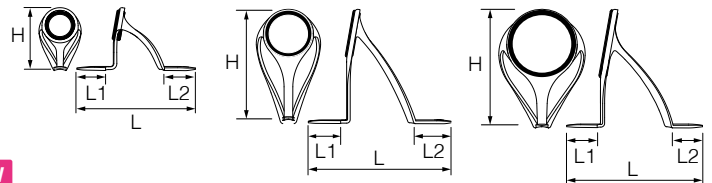

NEW RING
RV

Reverse Guide™

RVガイド (リバースガイド)

ダブルフットチョークガイド。サイズによりスピニング用とベイト用に使い分ける。極軽量・小口径・背高・リバースフレーム設計。キャスト時および釣行時の糸絡み回避と糸通りに極めて優れた次世代型の傾斜フレームガイド

リングサイズ: 6 16H / 20H / 25H 30 / 40

NEW

	T-RVTG		T2-RVTG		T-RVSG	
リング素材	TORZITE 				SiC 	
リングタイプ	F	R	F		J	
リングサイズ	希望小売価格 (円)					
6	1,750	1,000	1,750			
16 H	4,500		4,500		2,950	
20 H	6,200		6,200		4,700	
25 H	7,800		7,800		6,100	
30	10,500		10,500		8,100	
40	12,800		12,800		10,700	

F ... フランジリング

H mm	L1 mm	L2 mm	L mm
12.9	6.5	7.0	24.9
36.2	11.0	12.6	47.1
47.4	13.5	15.0	59.6
55.9	14.0	15.5	63.5
51.8	16.0	16.2	67.5
64.3	16.7	16.5	74.4

素材

ハイテンシルチタンフレーム

フレームタイプ

H ... ハイフレーム型

仕様

- ・ 深絞りフレーム
- ・ スピニングのストリップングガイド専用設計
- ・ ビードフレーム構造
- ・ フレーム裏には、潮溜まり防止処理が施されています。(リングサイズ6を除く)