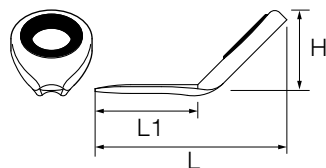

LDB

LDBガイド

傾斜穂先ガイド。細糸用。船・船小物竿、エギングロッド など

	PLDBSG	IGLDBSG			
フレームカラー	 Pカラー	 I.P.ゴールド			
リング素材	SiC 				
リングタイプ	4~5.5...J / 6...LH		H	L1	L
リングサイズ	希望小売価格(円)		mm	mm	mm
4	550	750	4.3	5.5	10.4
4.5	〃	800	4.6	7.0	12.3
5	〃	〃	5.7	7.5	14.2
5.5	〃	〃	6.6	8.0	15.1
6	〃	〃	7.4	9.0	16.3

仕様

- ・深絞りフレーム
- ・LDBガイドのリング内径は、ワンサイズ小さい直立ガイドのリング内径とほぼ同じです。

表記例

- ・ PLDBSG 4
- ・ IGLDBSG 4