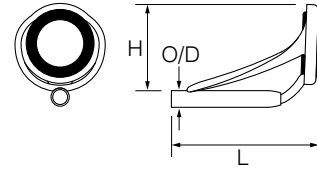

LG

Arowana TopTM

(※リングサイズ5-1.1~8-3.2に対応)

LGトップ

磯上物・船小物竿、ルアー・フライロッド など。
スピニング・ベイトキャスティング両用。
糸絡みにくい傾斜ブリッジつき小型トップ。
サイズ 5-1.1~8-3.2 はアロワナパイプを採用

PLGST				
フレームカラー	Pカラー			
リング素材	SiC <small>SiC</small>			
リングタイプ	J			
リング・パイプサイズ	希望小売価格(円)	L mm	H mm	O/D mm
4 - 0.8	550	9.5	4.5	1.00
0.9	〃	10.0	〃	1.10
1.0	〃	〃	〃	1.20
1.1	〃	10.5	〃	1.30
1.2	〃	〃	〃	1.40
1.3	〃	11.0	〃	1.50
1.4	〃	12.0	〃	1.60
1.5	〃	〃	4.0	1.70
1.6	〃	12.5	4.5	1.84
1.8	〃	〃	〃	2.04
2.0	〃	〃	4.0	2.24
4.5 - 0.8	550	10.0	4.5	1.00
0.9	〃	〃	〃	1.10
1.0	〃	〃	5.0	1.20
1.1	〃	11.0	〃	1.30
1.2	〃	〃	4.5	1.40
1.3	〃	12.0	〃	1.50
1.4	〃	〃	〃	1.60
1.5	〃	13.0	〃	1.70
1.6	〃	〃	5.0	1.84
1.8	〃	〃	〃	2.04
2.0	〃	〃	4.5	2.24
2.2	〃	〃	〃	2.48
2.4	〃	〃	〃	2.68
2.6	〃	〃	〃	2.91
5 - 0.8	550	10.0	5.7	1.00
0.9	〃	〃	〃	1.10
1.0	〃	〃	〃	1.20
1.1	〃	11.0	6.0	1.30
1.2	〃	12.0	〃	1.40
1.3	〃	〃	〃	1.50
1.4	〃	12.5	〃	1.60
1.5	〃	13.0	〃	1.70
1.6	〃	14.0	〃	1.84
1.8	〃	〃	〃	2.04
2.0	〃	〃	〃	2.24
2.2	〃	〃	〃	2.48

希望小売価格(円)	L mm	H mm	O/D mm	
550	12.0	6.5	1.40	
1.4	〃	〃	1.60	
1.6	14.0	〃	1.84	
1.8	〃	〃	2.04	
2.0	〃	〃	2.24	
2.2	〃	〃	2.48	
2.4	〃	〃	2.68	
6 - 1.4	600	13.5	8.0	1.60
1.6	〃	15.0	〃	1.84
1.8	〃	〃	〃	2.04
2.0	〃	〃	〃	2.24
2.2	〃	〃	〃	2.48
2.4	〃	〃	〃	2.68
2.6	〃	18.0	〃	2.91
7 - 1.6	600	18.0	9.5	1.84
1.8	〃	〃	〃	2.04
2.0	〃	〃	〃	2.24
2.2	〃	〃	〃	2.48
2.4	〃	〃	9.0	2.68
2.6	〃	〃	〃	2.91
2.8	〃	〃	〃	3.11
3.0	〃	〃	〃	3.33
8 - 1.6	650	19.0	11.5	1.84
1.8	〃	〃	〃	2.04
2.0	〃	20.0	〃	2.24
2.2	〃	〃	〃	2.48
2.4	〃	〃	〃	2.68
2.6	〃	〃	〃	2.91
2.8	〃	〃	〃	3.11
3.0	〃	〃	〃	3.33
3.2	〃	〃	〃	3.53

仕様・特徴

深絞りフレーム

絡みが抜けやすい傾斜ブリッジ

ラインが引っかかりにくい
凹凸のない背中

磯上物竿では、
仕舞い込みを気にせず、
第1ガイドが好きな位置に

表記例

PLGST 5-1.1