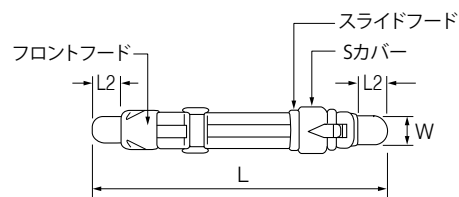

## FS B

素材：ステンレス製

※…在庫限りの販売とさせていただきます。

サイズ	希望小売価格 (円)	
	ボディ ブラック仕上げ	フード ブラック
6	500	※
7	600	※

L mm	L2 mm	W mm	適合リール足
138.0	12.0	12.0	～70mm×15mm
157.0	15.9	15.5	～75mm×17mm

表記例

・FS6B ・FS7B