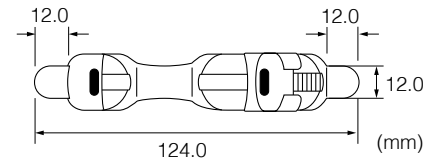

LS

素材：ステンレス製
適合：～70mm×15mm

LS 6		LS 6BB	
ボディ	クッション・スカート	ボディ	クッション・スカート
光沢仕上げ	ブラック	ブラック仕上げ	ブラック
希望小売価格(円)			
1,400		1,500	

※…在庫限りの販売とさせていただきます。

⚠ プレートシートのご注意

- ・ リール脱落防止のため、フロントフードとスライドフードにリール足がしっかり奥まで入ったことを確認したうえでロックをしてください。
- ・ 寸法表の「適合リール足」につきましては、リール足の形状によっては、指定寸法でも入らない場合があります。
- ・ プレートシートのSカバーを図の矢印方向に倒しすぎると、リール固定機能を失う恐れがありますので、リール固定を解除する場合、Sカバーに必要以上の力を入れないでください。
- ・ NSのSカバーを最下部まで下げた状態でロックすると竿やコーティングにキズが入る恐れがあるため、必ず最下部手前でロックしてください。
- ・ リール足およびシートの腐食を防ぐため、釣行後は必ずリールを外してからお手入れしてください。
お手入れについては「ロッドコンポーネントのメンテナンス釣行後のお手入れ」(P.118)をご覧ください。