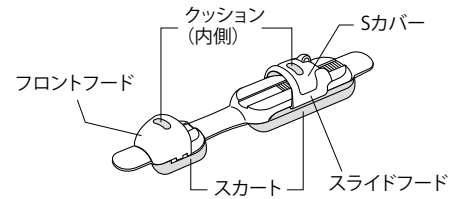

LS

素材：ステンレス製
適合：～70mm×15mm

LS 6		LS 6BB	
ボディ	クッション・スカート	ボディ	クッション・スカート
光沢仕上げ	ブラック	ブラック仕上げ	ブラック
希望小売価格(円)			
1,400		1,500	

※…在庫限りの販売とさせていただきます。

⚠ プレートシートのご注意

- ・ リール脱落防止のため、フロントフードとスライドフードにリール足がしっかり奥まで入ったことを確認したうえでロックをしてください。
- ・ 寸法表の「適合リール足」につきましては、リール足の形状によっては、指定寸法でも入らない場合があります。
- ・ プレートシートのSカバーを図の矢印方向に倒しすぎると、リール固定機能を失う恐れがありますので、リール固定を解除する場合、Sカバーに必要以上の力を入れないでください。
- ・ NSのSカバーを最下部まで下げた状態でロックすると竿やコーティングにキズが入る恐れがあるため、必ず最下部手前でロックしてください。
- ・ リール足およびシートの腐食を防ぐため、釣行後は必ずリールを外してからお手入れしてください。
お手入れについては「ロッドコンポーネントのメンテナンス釣行後のお手入れ」(P.118)をご覧ください。